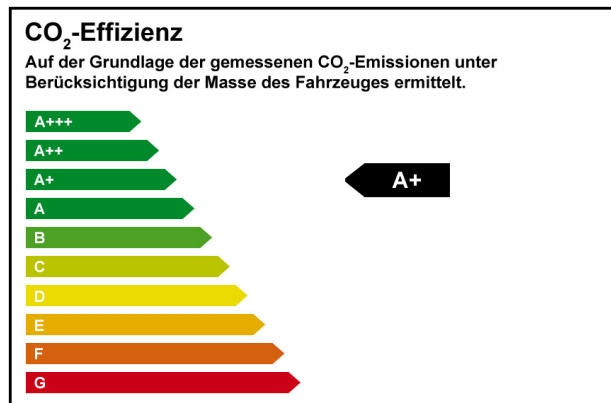

Volkswagen VW Polo HIGHLINE SPORTPAKET 1.0TSI

Fe AL SOFTWARE

Nr.: 10004

26.300,00 €

Technische Daten

Marke:	Volkswagen
Modell:	Polo
Kategorie:	Limousine
Fahrzeugart:	Gebrauchtfahrzeug / Jahreswagen
EZ:	02 / 2022
Hubraum:	999 cm ³
Leistung:	85kW (1 PS)
Kraftstoff:	Benzin
Airbag:	Front-, Seiten- und weitere Airbags
Biegelicht:	Kurvenlicht
Klimatisierung:	2-Zonen-Klimaautomatik
Tagfahrlicht:	LED-Tagfahrlicht
Scheinwerfertyp:	Xenonscheinwerfer
Getriebe:	Schaltgetriebe
Farbe:	Rot
Innenraumfarbe:	Braun
Innenraumstoff:	Teilleder
Kilometerstand:	5.000 km
Anzahl der Türen:	4/5
Parkassistent:	Vorne, Hinten
Tempomat:	Tempomat
Serie:	HIGHLINE

Verbrauchswerte (NEFZ)

Kombiniert:	4.6
Innerorts:	5.7
Außerorts:	4
CO₂:	138 g CO ₂ /km (komb.)

Emissionsklasse:	Euro6
Energieeffizienzklasse:	A+

Ausstattung

Nichtraucher-Fahrzeug, Garantie, Metallic, Antiblockiersystem(ABS), Berganfahrassistent, Spurhalteassistent, Innenspiegelautom.abblendend, Nachtsicht-Assistent, Verkehrszeichenerkennung, ElektronischesStabilitätsprogramm(ESP), Geschwindigkeitsbegrenzer, Scheinwerferreinigung, BlendfreiesFernlicht, Fernlichtassistent, Nebelscheinwerfer, ElektrischeWegfahrsperre, BeheizbareFrontscheibe, Sitzheizung, Sportsitze, Armlehne, Lordosenstütze, Elektr.Fensterheber, SchlüsselloseZentralverriegelung, Elektr.Seitenspiegel, Zentralverriegelung, Ambiente-Beleuchtung, Regensensor, Servolenkung, Lederlenkrad, Lichtsensor, CD-Spieler, Navigationssystem, Touchscreen, Multifunktionslenkrad, USB, Bluetooth, WLAN/WifiHotspot, Bordcomputer, Head-UpDisplay, Leichtmetallfelgen, Sommerreifen